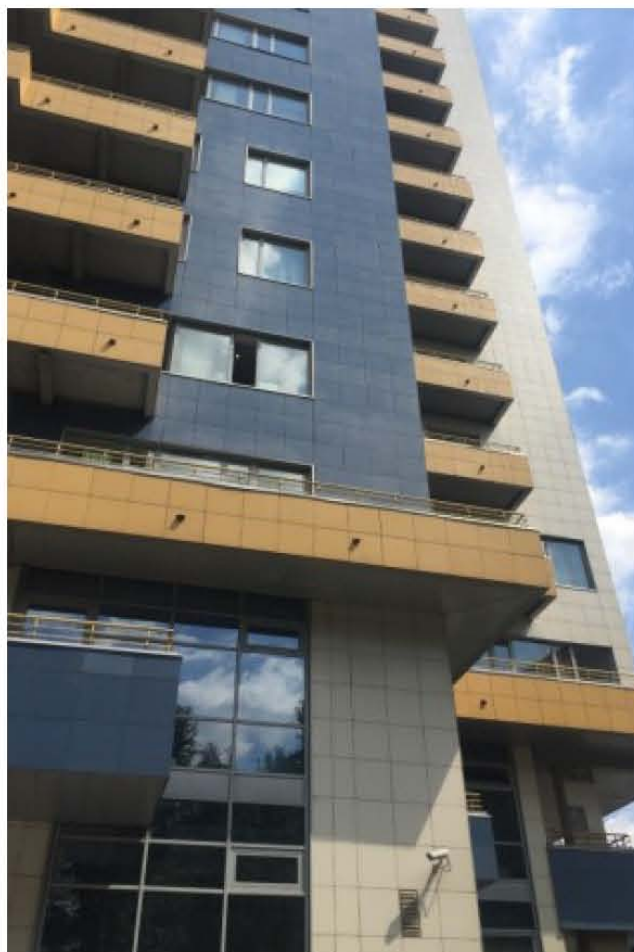

БИЗНЕС-ЦЕНТР «ПОЛЛАРС»

Москва, Дербеневская набережная, 11

отдел аренды и продажи

+7 (929) 683-26-22